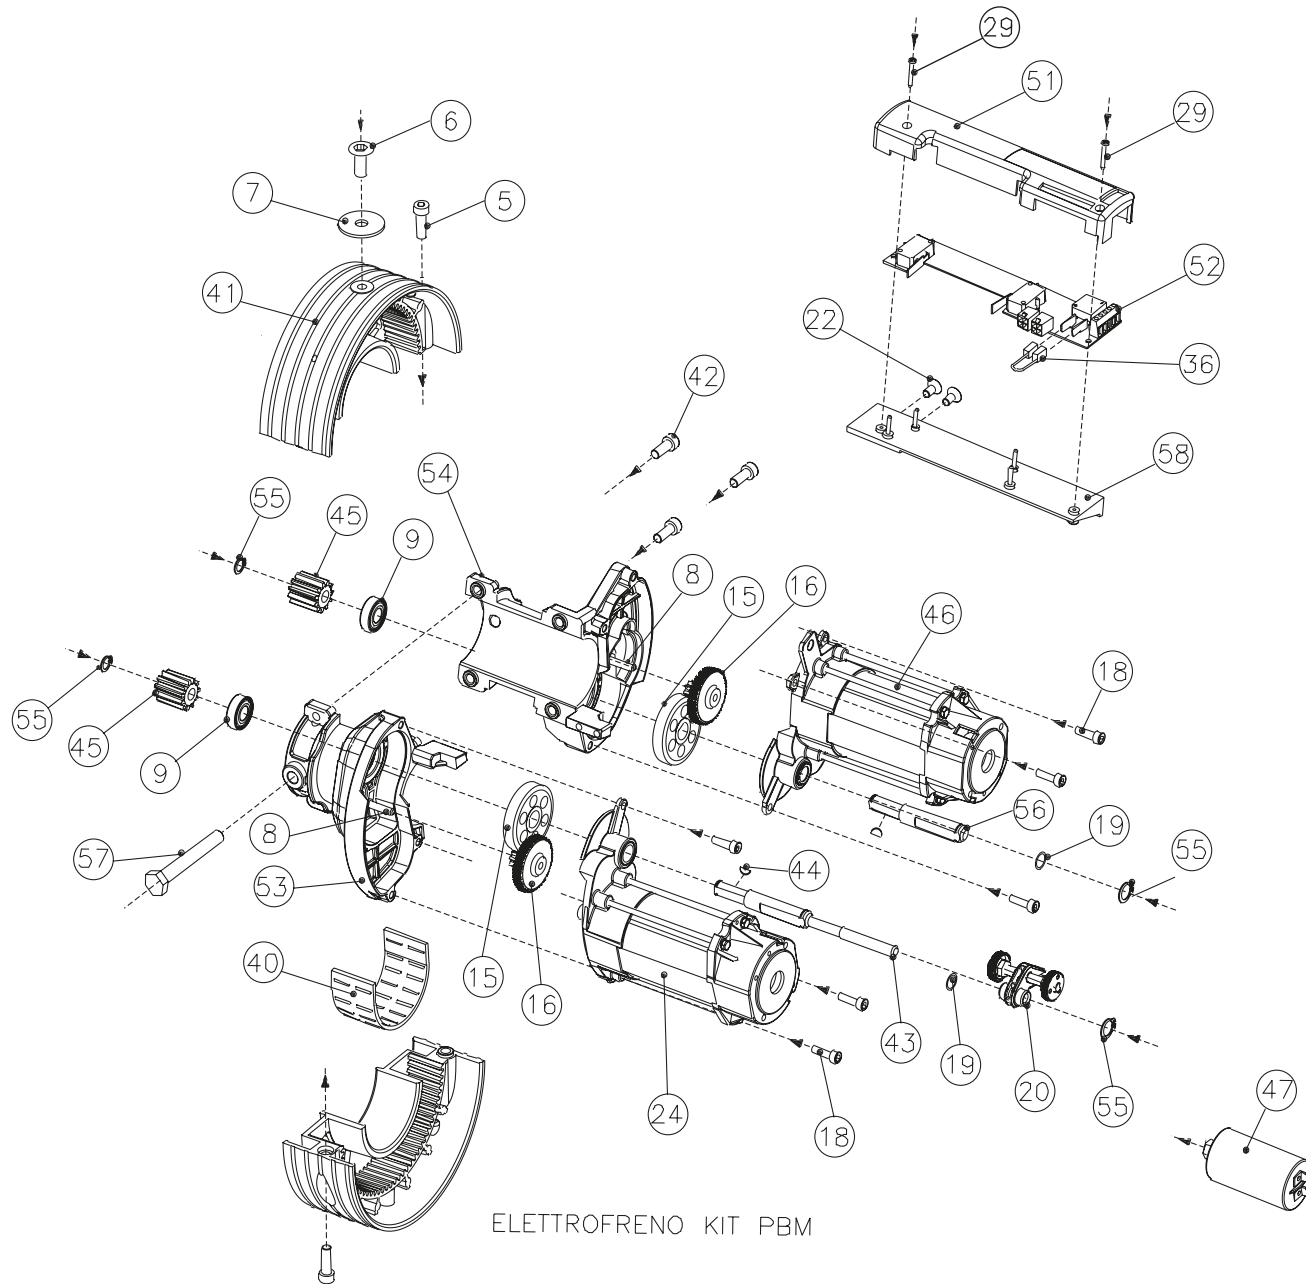

Despiece Titan 240/76 BM

ELETTROFRENO KIT PBM