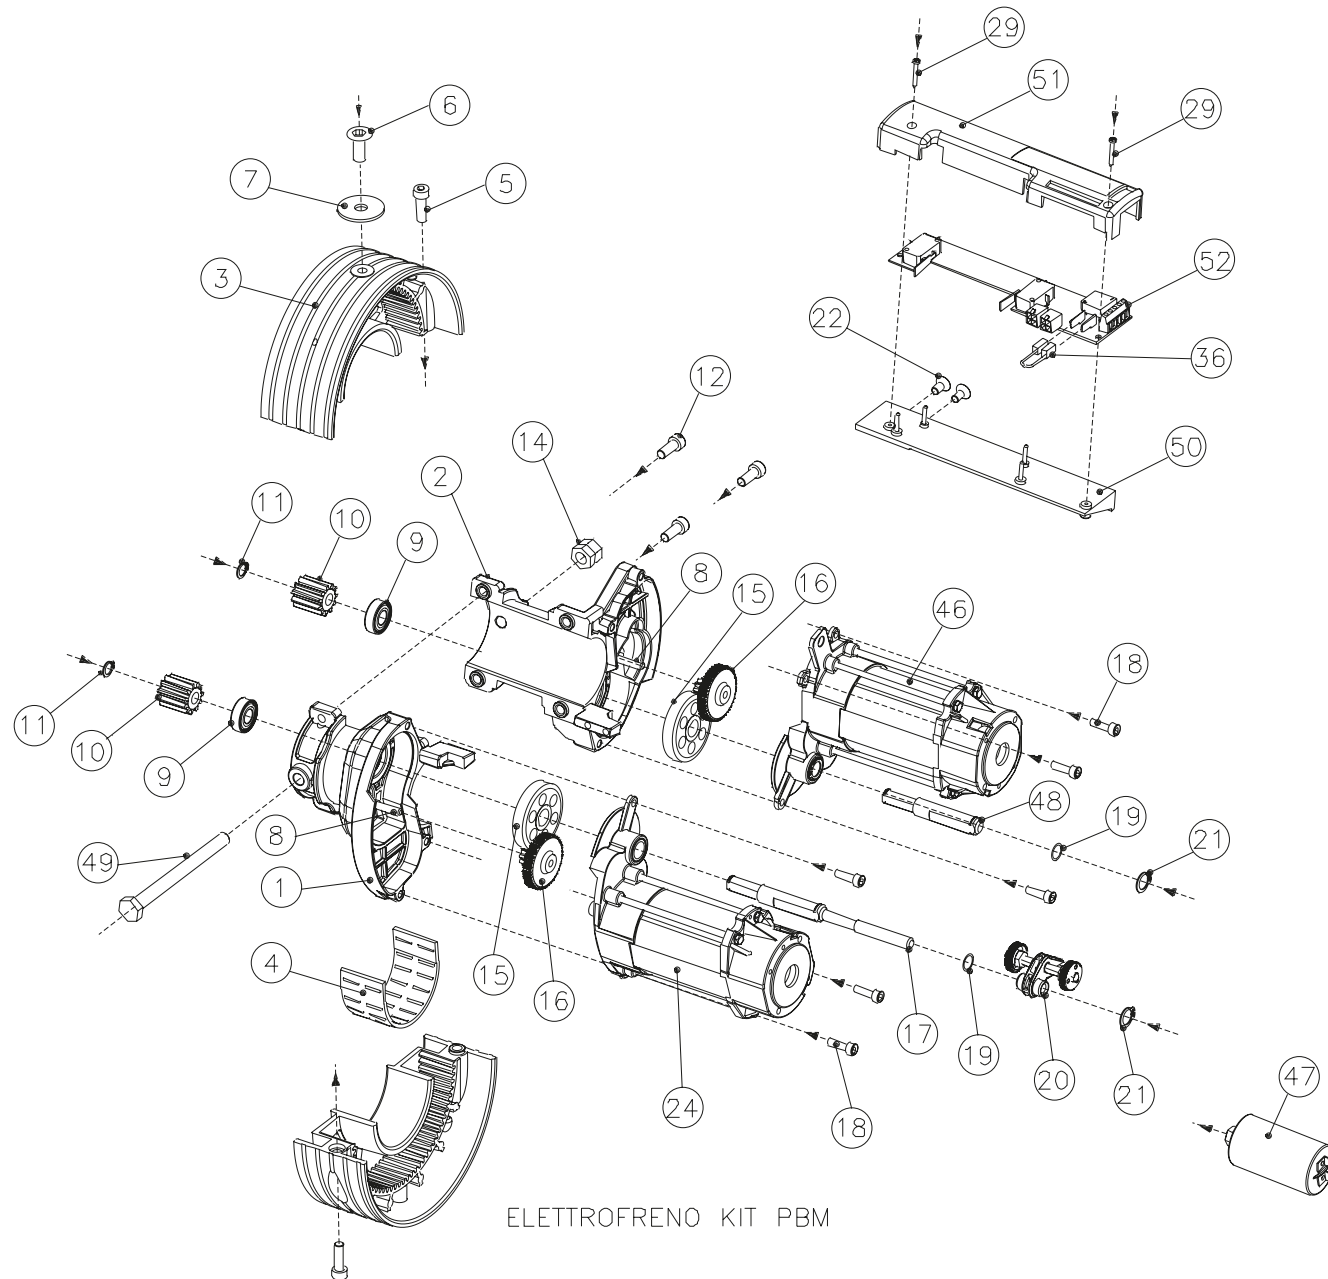

Despiece Titan 200BM

ELETTROFRENO KIT PBM